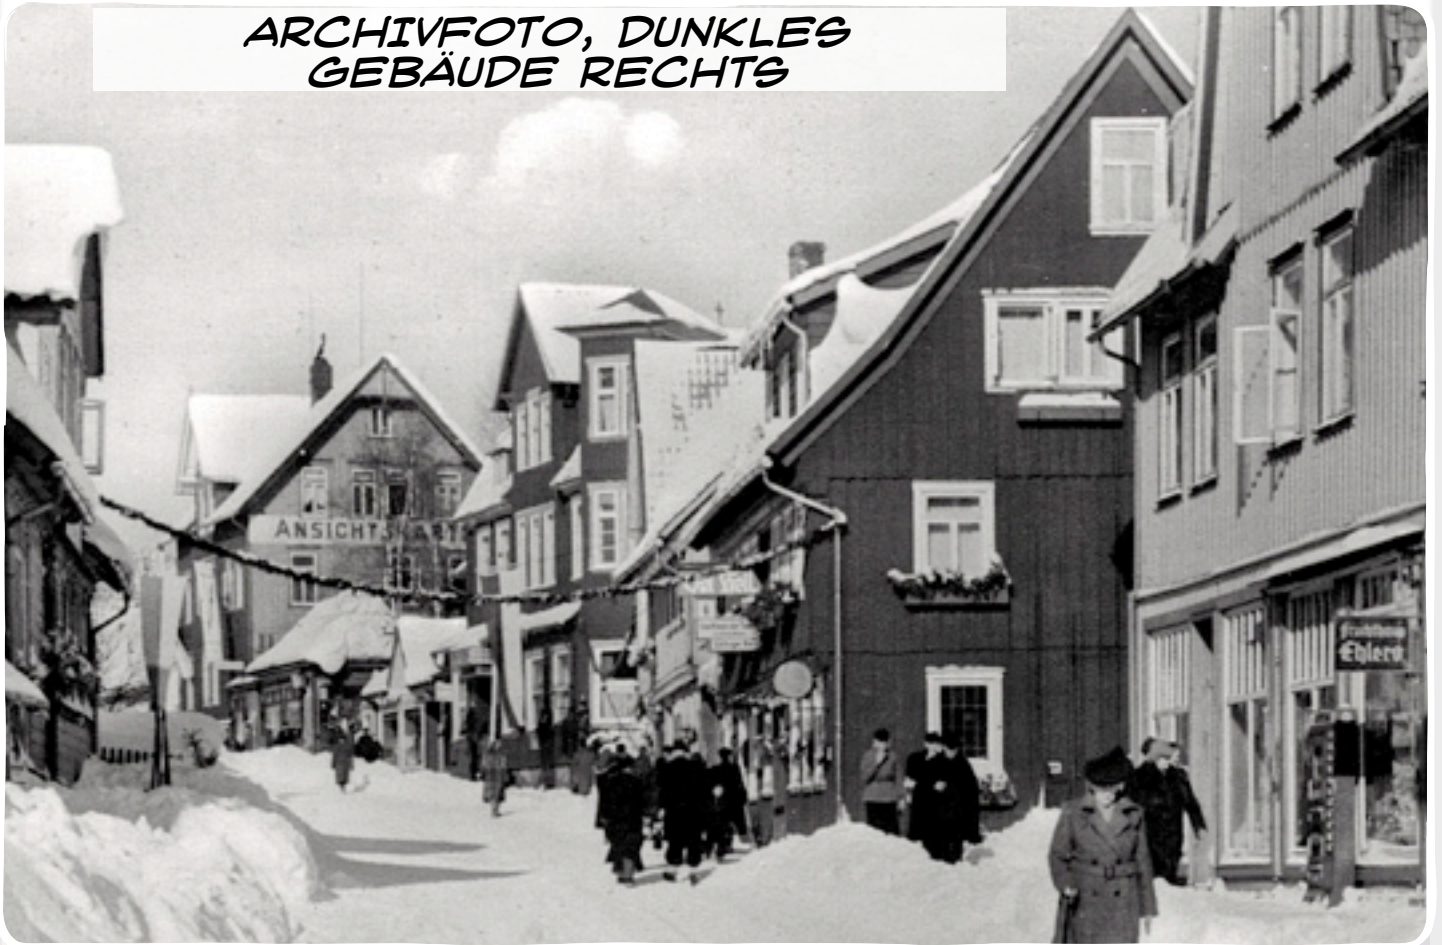

GASTHAUS TANNE

*ARCHIVFOTO, DUNKLES
GEBÄUDE RECHTS*

22.DEZEMBER 2017

HINTERANSICHT